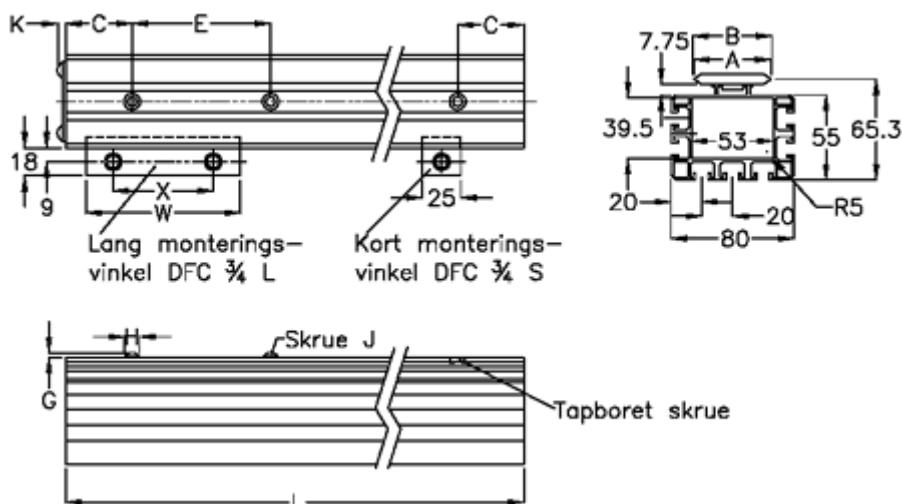

Varenummer: 05713197624

Beskrivelse: Hepco GV3 bjælkeskinne SB S 50 L1976 P3

Mål

A	= 50	K	= 5.5
B	= 51.58	Kort monteringsvinkel	= DFC3L
C	= 43	L	= 1976
E	= 90	Lang monteringsvinkel	= DFC3S
For leje	= AU 50 265	Præcisionstype	= P3
G	= 3.3	vægt kg/1000	= 4.7
H	= 10.5	W	= 75
J	= M6	x	= 48